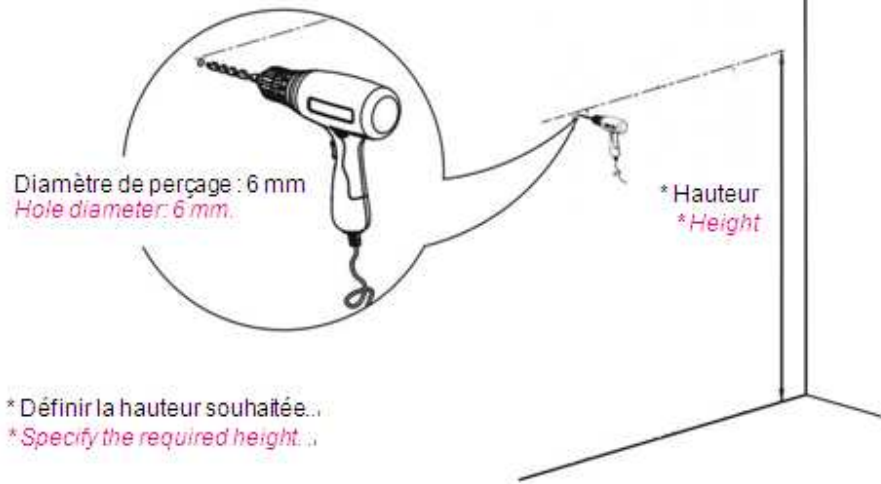

Ce miroir doit être installé dans une salle de bain bien aérée. Il doit également être séparé de la baignoire ou de l'espace douche par un mur ou une paroi afin d'être hors de portée de jets d'eau, d'éclaboussures ou d'humidité excessive.

MIROIR MIRROR

1-1

6C

2D

6D

2E

* Définir la hauteur souhaitée.
* Specify the required height.

1-2